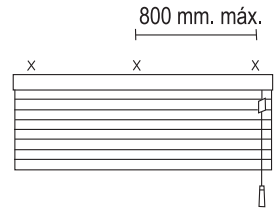

Nota: La escuadra de extensión permite separar la cortina de la ventana a un máximo de 70mm. en las Cortinas Plisada y Celular 3/8; y 60 mm. en la Cortina Celular 3/4.

2.- Fije los soportes de instalación al muro o al techo.