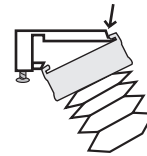

Nota: La escuadra de extensión permite separar la cortina de la ventana a un máximo de 70mm. en las Cortinas Plisada y Celular 3/8; y 60 mm. en la Cortina Celular 3/4.

2.- Fije los soportes de instalación al muro o al techo.

Cortina Celular 3/4

Cortina Plisada y Celular 3/8

3.- Introduzca la lengüeta frontal del soporte de instalación dentro de la ranura superior del cabezal.

Cortina Celular 3/4

Cortina Celular 3/8

Cortina Plisada