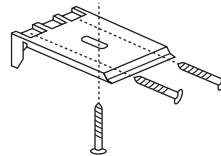

2.- Fije los soportes de instalación al muro o al techo.

Cortina Celular 3/4